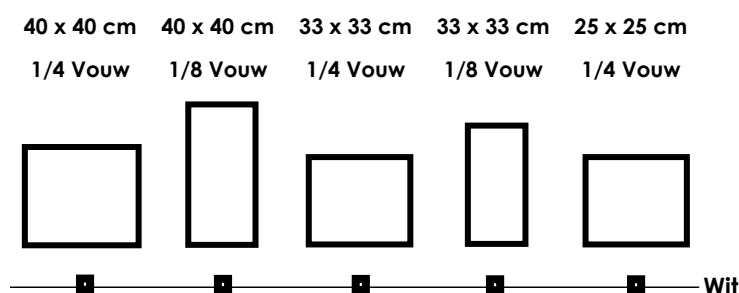

KV = Kopvouw dit is gevouwen over de korte (boven-) kant van het servet.

BV = Boekvouw dit is gevouwen over de lange (zij-)kant van het servet.

De prijs, inclusief verzendkosten, per 1.000 stuks bedraagt:

2-laags 24x24cm, wit		aantal	aantal	aantal	aantal	aantal	aantal
Bedrukking	Vouwwijze	BV	BV	BV	BV	BV	BV
		259.200	172.800	86.400	57.600	28.800	14.400
1 kleur	1/4	€ 14,99	€ 15,05	€ 15,46	€ 15,80	€ 19,56	€ 26,96
2 kleuren	1/4	€ 15,19	€ 15,46	€ 16,13	€ 16,88	€ 21,86	€ 31,55

Verpakking en Transport:

Prijs per 1.000 stuks

24x24 BV 8x300 = 2.400 stuks per doos, per pallet max. 36 dozen

*= afmeting servet 25x25cm

2-laags 33x33cm, wit		aantal	aantal	aantal	aantal	aantal	aantal
Bedrukking	Vouwwijze	BV	BV	BV	BV	BV	BV
		192.000	96.000	48.000	24.000	12.000	6.000
1 kleur	1/4 + 1/8	€ 23,36	€ 23,69	€ 24,37	€ 27,90	€ 36,25	€ 52,18
2 kleuren	1/4 + 1/8	€ 23,69	€ 24,37	€ 25,65	€ 30,47	€ 39,53	€ 62,17

Verpakking en Transport:

Prijs per 1.000 stuks

33x33 BV 8x250 = 2.000 stuks per doos, per pallet max. 24 dozen

2-laags 40x40cm, wit		aantal	aantal	aantal	aantal	aantal	aantal
Bedrukking	Vouwwijze	BV	BV	BV	BV	BV	BV
		192.000	96.000	48.000	24.000	12.000	6.000
1 kleur	1/4 + 1/8	€ 30,78	€ 31,12	€ 31,73	€ 35,33	€ 41,56	€ 58,46
2 kleuren	1/4 + 1/8	€ 31,12	€ 31,73	€ 33,08	€ 35,64	€ 47,16	€ 69,93

Verpakking en Transport:

Prijs per 1.000 stuks

40x40 BV 8x250 = 2.000 stuks per doos, per pallet max. 24 dozen

Clichékosten bedragen **€ 45,- per kleur**.

Wit, 2 lagen